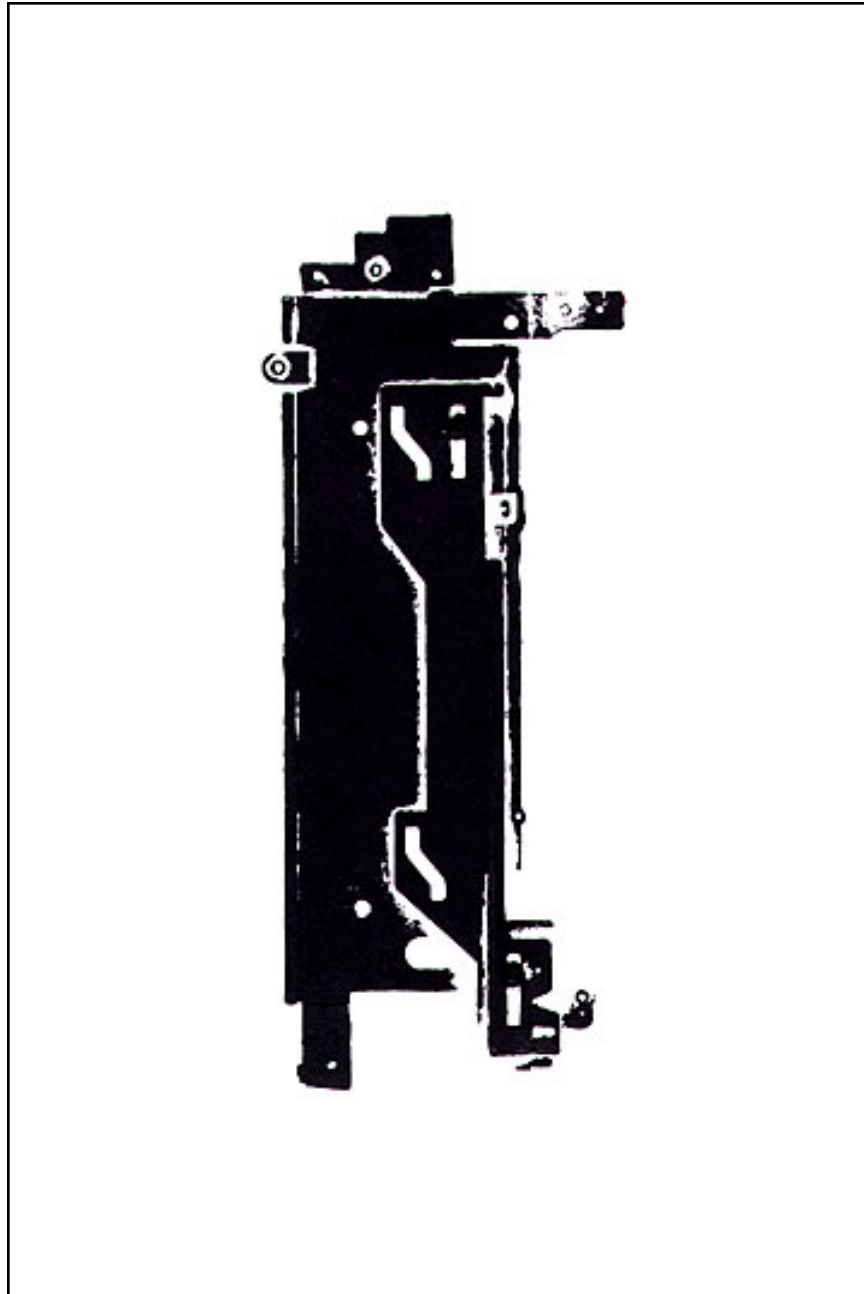

gallery tungsten

25

Optical 3, 1999 3.625" x 8.75"

GALLERY TUNGSTEN - ONLINE EXHIBITION BY JEDD HAAS

TEL 504-483-0064 FAX 504-486-0035 WWW.GALLERYTUNGSTEN.COM